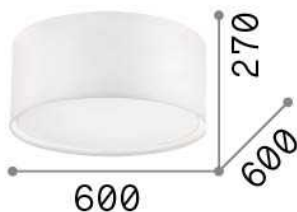

Общая информация

Интерьер - Потолочные светильники

Indoor ceiling mounted lamp with multiple sources and diffuse light emission

Еап	8021696036021
Пункт	WHEEL PL5
Установка	Потолочные светильники
Гарантия	5 years
Общий вес	4.99 kg
Объем	0.127008 м ³

Техническая информация

Вес нетто	3.89 kg
Класс изоляции	I
Индекс защиты	IP20
Согласие	CE
Рабочая Температура	0° ~ +40 °C
Dimmer	Determined by the light bulb
Выходная мощность	220-240 V AC
Источник питания	Not required