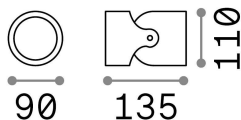

Информация об источнике

Интегрированный источник	Light bulb (not included)
Сменный источник	No
Власть	GU10 max 1 x 28 W
Выбросы	Direct
Максимальное потребление	-