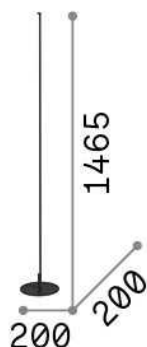

Общая информация

Интерьер - Торшеры

Indoor floor linear fitting with integrated LED sources, in-built switch and direct light emission

Еап	8021696258904
Пункт	YOKO PT NERO
Установка	Торшеры
Гарантия	5 years
Общий вес	3.36 kg
Объем	0.053352 м ³

Информация об источнике

Интегрированный источник	Integrated LED module
Сменный источник	Replaceable (by qualified operators only)
Власть	LED 16 W
Выбросы	Direct
Максимальное потребление	max 16,00 W
Функции LED	LED SMD
ССТ LED	3000 K
Продолжительность LED (t. 25°c)	30000 h
CRI	> 80
SDCM	3
Световой поток луча	1350 lm
Полезный световой поток	860 lm
Лампа в комплекте	1 - E14 OLIVA 4W 3000K CRI80 SATIN