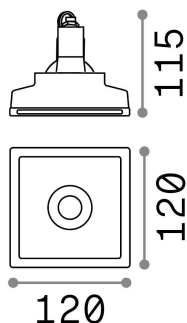

**Общая информация****Технический свет - Встраиваемый светильник**

Indoor ceiling recessed projector with direct light emission

<b>Еап</b>	8021696150284
<b>Пункт</b>	ZEPHYR FI D12
<b>Установка</b>	Встраиваемый светильник
<b>Гарантия</b>	5 years
<b>Общий вес</b>	1.03 kg
<b>Объем</b>	0.003179 m <sup>3</sup>

**Техническая информация**

<b>Вес нетто</b>	0.88 kg
<b>Класс изоляции</b>	II
<b>Индекс защиты</b>	IP20
<b>Согласие</b>	CE
<b>Рабочая Температура</b>	0° ~ +40 °C
<b>Dimmer</b>	Determined by the light bulb
<b>Выходная мощность</b>	220-240 V AC
<b>Источник питания</b>	Not required
<b>Утопленные характеристики</b>	123 x 123 - h. ≥ 180 , 9-15

**Информация об источнике**

<b>Интегрированный источник</b>	Light bulb (not included)
<b>Сменный источник</b>	No
<b>Власть</b>	GU10 max 1 x 35 W
<b>Выбросы</b>	Direct
<b>Максимальное потребление</b>	-