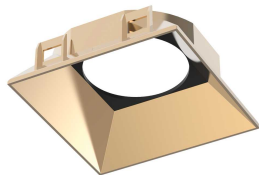

Общая информация**Технический свет - Аксессуар**

Decorative reflector

Еап	8021696323831
Пункт	ZEUS REFLECTOR SQUARE 21W GD
Установка	Аксессуар
Гарантия	5 years
Общий вес	0.06 kg
Объем	0.000729 m ³

Техническая информация

Вес нетто	0.05 kg
Согласие	-
КПД при полной нагрузке	X
Тип аксессуара	Required