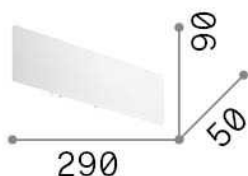

Информация об источнике

Интегрированный источник	Integrated LED module
Сменный источник	No
Власть	12,5 W
Выбросы	Indirect
Максимальное потребление	max 12,50 W
Функции LED	LED SMD SAMSUNG
ССТ LED	3000 K
Продолжительность LED (t. 25°c)	50000 h
CRI	> 80
Угол светового луча	-
Световой поток луча	1450 lm
Полезный световой поток	1310 lm
Фотобиологический риск	1