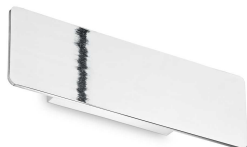

## Интерьер - Настенные светильники

Indoor wall mounted linear fitting with multiple integrated LED sources and indirect light emission

<b>Еап</b>	8021696282145
<b>Пункт</b>	ZIG ZAG AP D29 3000K CROMO
<b>Установка</b>	Настенные светильники
<b>Гарантия</b>	5 years
<b>Общий вес</b>	0.72 kg
<b>Объем</b>	0.00195 m <sup>3</sup>