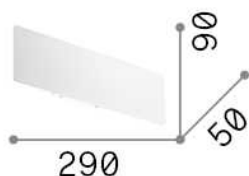

Информация об источнике

Интегрированный источник	Integrated LED module
Сменный источник	No
Власть	12,5 W
Выбросы	Indirect
Максимальное потребление	max 12,50 W
Функции LED	LED SMD SAMSUNG
ССТ LED	3000 K
Продолжительность LED (t. 25°c)	50000 h
CRI	> 80
Угол светового луча	-
Световой поток луча	1450 lm
Полезный световой поток	1310 lm
Фотобиологический риск	1