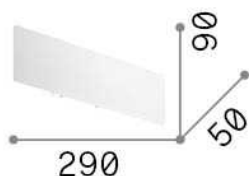

Общая информация

Интерьер - Настенные светильники

Indoor wall mounted linear fitting with multiple integrated LED sources and indirect light emission

Еап	8021696179315
Пункт	ZIG ZAG AP D29 3000K NERO
Установка	Настенные светильники
Гарантия	5 years
Общий вес	0.52 kg
Объем	0.002025 m ³

Информация об источнике

Интегрированный источник	Integrated LED module
Сменный источник	No
Власть	12,5 W
Выбросы	Indirect
Максимальное потребление	max 12,50 W
Функции LED	LED SMD SAMSUNG
ССТ LED	3000 K
Продолжительность LED (t. 25°c)	50000 h
CRI	> 80
Угол светового луча	-
Световой поток луча	1450 lm
Полезный световой поток	1310 lm
Фотобиологический риск	1