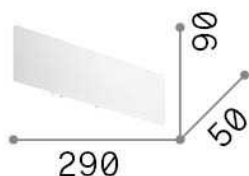

Информация об источнике

Интегрированный источник	Integrated LED module
Сменный источник	No
Власть	12,5 W
Выбросы	Indirect
Максимальное потребление	max 12,50 W
Функции LED	LED SMD SAMSUNG
ССТ LED	3000 K
Продолжительность LED (t. 25°c)	50000 h
CRI	> 80
Угол светового луча	-
Световой поток луча	1450 lm
Полезный световой поток	1310 lm
Фотобиологический риск	1