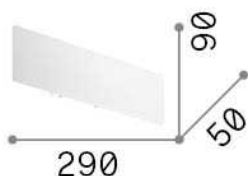

Общая информация

Интерьер - Настенные светильники

Indoor wall mounted linear fitting with multiple integrated LED sources and indirect light emission

Еап	8021696277233
Пункт	ZIG ZAG AP D29 4000K BIANCO
Установка	Настенные светильники
Гарантия	5 years
Общий вес	0.62 kg
Объем	0.00195 m ³

Информация об источнике

Интегрированный источник	Integrated LED module
Сменный источник	No
Власть	12,5 W
Выбросы	Indirect
Максимальное потребление	max 12,50 W
Функции LED	LED SMD SAMSUNG
ССТ LED	4000 K
Продолжительность LED (t. 25°c)	50000 h
CRI	> 80
Угол светового луча	-
Световой поток луча	1550 lm
Полезный световой поток	1380 lm
Фотобиологический риск	1