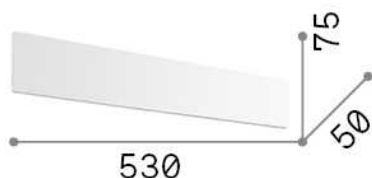

Общая информация

Интерьер - Настенные светильники

Indoor wall mounted linear fitting with multiple integrated LED sources and indirect light emission

Еап	8021696282152
Пункт	ZIG ZAG AP D53 3000K CROMO
Установка	Настенные светильники
Гарантия	5 years
Общий вес	0.87 kg
Объем	0.003386 м³

Информация об источнике

Интегрированный источник	Integrated LED module
Сменный источник	No
Власть	23 W
Выбросы	Indirect
Максимальное потребление	max 23,00 W
Функции LED	LED SMD SAMSUNG
ССТ LED	3000 K
Продолжительность LED (t. 25°c)	50000 h
CRI	> 80
Угол светового луча	-
Световой поток луча	2900 lm
Полезный световой поток	2600 lm
Фотобиологический риск	1