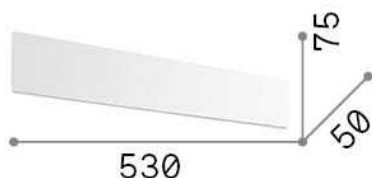

Общая информация

Интерьер - Настенные светильники

Indoor wall mounted linear fitting with multiple integrated LED sources and indirect light emission

Еап	8021696179322
Пункт	ZIG ZAG AP D53 3000K NERO
Установка	Настенные светильники
Гарантия	5 years
Общий вес	0.69 kg
Объем	0.002916 м³

Информация об источнике

Интегрированный источник	Integrated LED module
Сменный источник	No
Власть	23 W
Выбросы	Indirect
Максимальное потребление	max 23,00 W
Функции LED	LED SMD SAMSUNG
ССТ LED	3000 K
Продолжительность LED (t. 25°c)	50000 h
CRI	> 80
Угол светового луча	-
Световой поток луча	2900 lm
Полезный световой поток	2600 lm
Фотобиологический риск	1