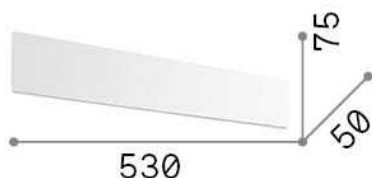

Общая информация

Интерьер - Настенные светильники

Indoor wall mounted linear fitting with multiple integrated LED sources and indirect light emission

Еап	8021696282138
Пункт	ZIG ZAG AP D53 3000K OTTONE
Установка	Настенные светильники
Гарантия	5 years
Общий вес	0.87 kg
Объем	0.003386 м³

Информация об источнике

Интегрированный источник	Integrated LED module
Сменный источник	No
Власть	23 W
Выбросы	Indirect
Максимальное потребление	max 23,00 W
Функции LED	LED SMD SAMSUNG
ССТ LED	3000 K
Продолжительность LED (t. 25°c)	50000 h
CRI	> 80
Угол светового луча	-
Световой поток луча	2900 lm
Полезный световой поток	2600 lm
Фотобиологический риск	1