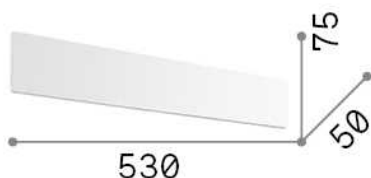

Общая информация

Интерьер - Настенные светильники

Indoor wall mounted linear fitting with multiple integrated LED sources and indirect light emission

Еап	8021696282176
Пункт	ZIG ZAG AP D53 3000K RAME
Установка	Настенные светильники
Гарантия	5 years
Общий вес	0.87 kg
Объем	0.003386 м³

Информация об источнике

Интегрированный источник	Integrated LED module
Сменный источник	No
Власть	23 W
Выбросы	Indirect
Максимальное потребление	max 23,00 W
Функции LED	LED SMD SAMSUNG
ССТ LED	3000 K
Продолжительность LED (t. 25°c)	50000 h
CRI	> 80
Угол светового луча	-
Световой поток луча	2900 lm
Полезный световой поток	2600 lm
Фотобиологический риск	1