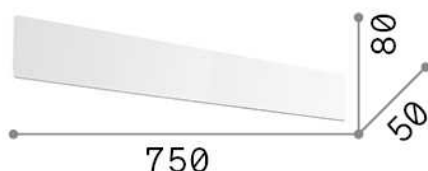

Общая информация

Интерьер - Настенные светильники

Indoor wall mounted linear fitting with multiple integrated LED sources and indirect light emission

Еап	8021696307183
Пункт	ZIG ZAG AP D75 3000K CROMO
Установка	Настенные светильники
Гарантия	5 years
Общий вес	1.3 kg
Объем	0.004693 м³

Информация об источнике

Интегрированный источник	Integrated LED module
Сменный источник	No
Власть	30 W
Выбросы	Indirect
Максимальное потребление	max 30,00 W
Функции LED	LED SMD SAMSUNG
ССТ LED	3000 K
Продолжительность LED (t. 25°c)	50000 h
CRI	> 80
Угол светового луча	-
Световой поток луча	4100 lm
Полезный световой поток	3680 lm
Фотобиологический риск	1