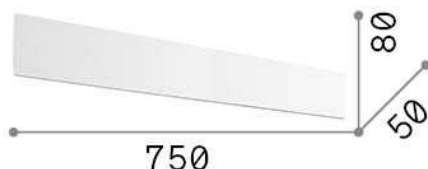

Общая информация

Интерьер - Настенные светильники

Indoor wall mounted linear fitting with multiple integrated LED sources and indirect light emission

Еап	8021696287072
Пункт	ZIG ZAG AP D75 3000K OTTONE
Установка	Настенные светильники
Гарантия	5 years
Общий вес	1.3 kg
Объем	0.004693 м³

Информация об источнике

Интегрированный источник	Integrated LED module
Сменный источник	No
Власть	30 W
Выбросы	Indirect
Максимальное потребление	max 30,00 W
Функции LED	LED SMD SAMSUNG
ССТ LED	3000 K
Продолжительность LED (t. 25°c)	50000 h
CRI	> 80
Угол светового луча	-
Световой поток луча	4100 lm
Полезный световой поток	3680 lm
Фотобиологический риск	1