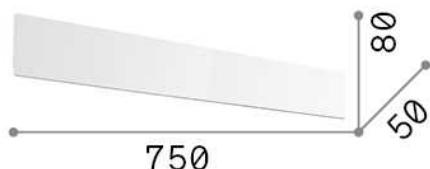

Информация об источнике

Интегрированный источник	Integrated LED module
Сменный источник	No
Власть	30 W
Выбросы	Indirect
Максимальное потребление	max 30,00 W
Функции LED	LED SMD SAMSUNG
ССТ LED	3000 K
Продолжительность LED (t. 25°c)	50000 h
CRI	> 80
Угол светового луча	-
Световой поток луча	4100 lm
Полезный световой поток	3680 lm
Фотобиологический риск	1