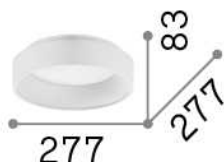

Общая информация

Интерьер - Потолочные светильники

Indoor ceiling mounted non-dimmable lamp integrated LED diffuse light emission

Еап	8021696293776
Пункт	ZIGGY PL D030 BIANCO
Установка	Потолочные светильники
Гарантия	5 years
Общий вес	1.8 kg
Объем	0.00961 m ³

Информация об источнике

Интегрированный источник	Integrated LED module
Сменный источник	Replaceable (by qualified operators only)
Власть	LED 22 W
Выбросы	Direct
Максимальное потребление	max 22,00 W
Функции LED	LED SMD
ССТ LED	3000 K
Продолжительность LED (t. 25°c)	50000 h
CRI	> 80
Угол светового луча	150°
Световой поток луча	2300 lm
Полезный световой поток	1410 lm
Фотобиологический риск	1
Лампа в комплекте	1 - E14 OLIVA 4W 3000K CRI80 SATIN