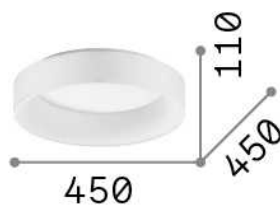

Информация об источнике

Интегрированный источник	Integrated LED module
Сменный источник	Replaceable (by qualified operators only)
Власть	LED 30 W
Выбросы	Direct
Максимальное потребление	max 30,00 W
Функции LED	LED SMD
ССТ LED	3000 K
Продолжительность LED (t. 25°c)	50000 h
CRI	> 80
Угол светового луча	150°
Световой поток луча	3800 lm
Полезный световой поток	2340 lm
Фотобиологический риск	1
Лампа в комплекте	1 - E14 OLIVA 4W 3000K CRI80 SATIN