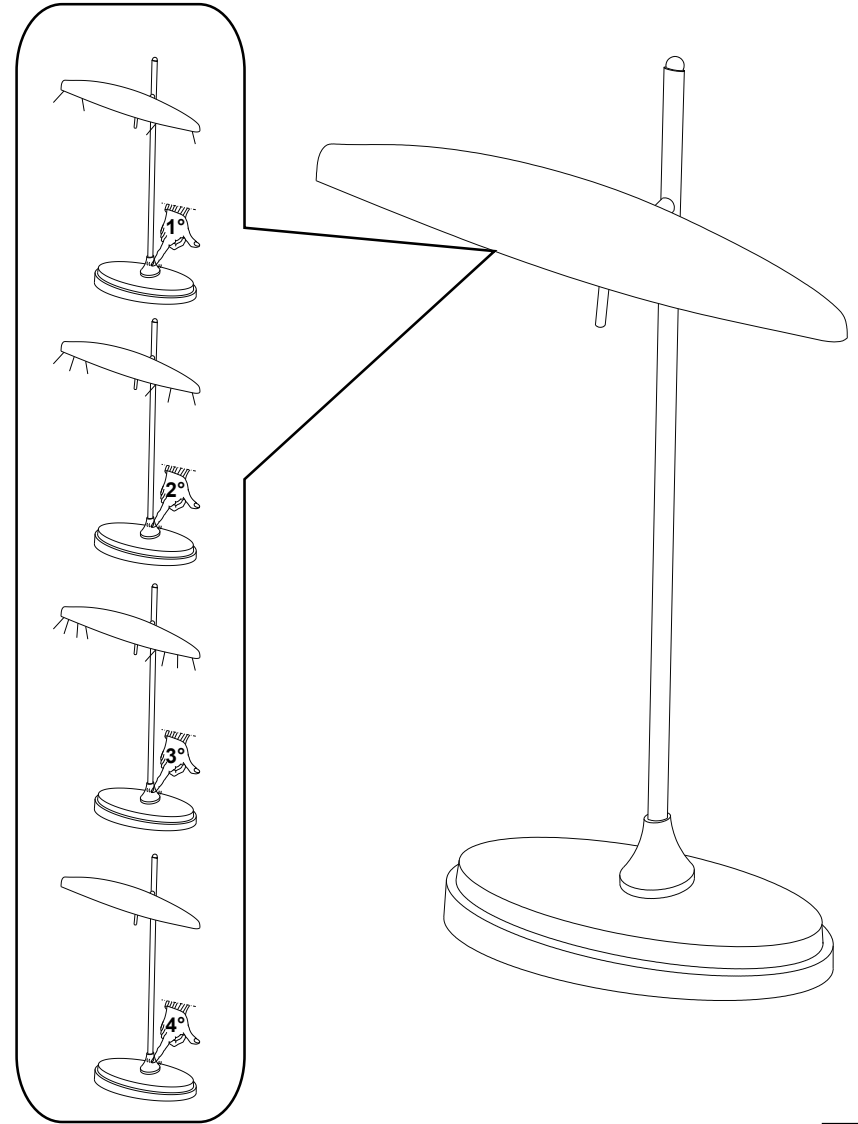

IDEAL LUX Warehouse
Via delle Industrie, 8/D
30036 Santa Maria di Sala (Venezia)
8.00 - 12.00 / 13.30 - 17.00

1

2

3

- 6.
7. för det material som de ska fästas på. De som följer med kan vara olämpliga.
8. Dra åt skruvarna ordentligt för att undvika kontaktproblemen.
9. Den här produkten får endast installeras inomhus.
10. LUPULSPNMMNNHMLVWVTVVTHSPMUKMHSFNH
11. 7VKRLUPULSPNMPKPRUPSSHPVUMVTVUVVHSPMUKMHSFNH
12. Produkt som endast kan installeras i taket.
13. Produkt som endast kan installeras på väggen.
14. Lampans vikt måste hållas upp av kedjan. Justera elkabeln så att den är längre än kedjan.
15. (Ujukihhnskshtwvtohxulmmlrvztpu[epnluunpluh]r
16. 4LSSSHUNSKSHTVUVJOKL[LSMETS]RHHSSPKKLPUPPTPHUKMRLD[LORSSHZ som anges på ikonen. Lampan kan orsaka brand om minimiavståndet inte iakttas.
17. .SKSHTWTLKLNLUKKB(UjukihhnskshtwvtpRrHTLKKLUUHZIVS HSNVLSUSHTWSPYJRLHTHpuHPSSSLZHSUHPUUHUKLX
18. 6TLRDL[LSH]WRL[SSL]KLYZKLNLUH[HZ]JOLUKH[TK reservdelar som överensstämmer med kraven i säkerhetsföreskrifterna.
19. Ljuskälla med ljusavgivande dioder (LED) som ej kan ersättas. Demontera inte produkten för KPVKL[HRH]UBKHB[VULU]VWKLUPULPH[LU]9LUNELKMRPNKRVJOUKPR S[OPUN]ZLKL[SVJO]RHRUN[UN]ZLKL
20. 7VKRLUPM[EKK]TKR[PUN]6TSHTUWUP[LU]K[HZ]R[PUN]LUIH[
21. 2SH[0]S[RL]D[L]NHML[AKH]D[K]P[SL]PUNLUVJOH[L]URK[S]LKH[OKH]U[SPUN] anslutning till lampans metallstomme. Obligatorisk jordanslutning.
22. 2SH[0]S[RL]D[L]NHML[AKH]D[K]P[SL]PUNLUVJOH[L]UKL[SP]ZSLPUNLSSLH[L]UM[E tärkt isolering. Jordanslutning behövs inte.
23. 2SH[0]0.S[RL]D[L]NHML[AKH]E[PSSM]ZSTLKTJRL[SR]NUP[OPUN]UNVKLYS[Jordanslutning behövs inte.
24. .BKHKH
25. RKKHKTVPU[UN]HM[HR]VW[L]KLUKPHTL[E]YT
26. RKKHKTVPU[UN]HM[HR]VW[L]KLUKPHTL[E]YT
27. RKKHKTVPU[UN]HM[HR]VW[L]KLUKPHTL[E]YT
28. RKKHKTVPU[UN]HM[HR]VW[L]KLUKPHTL[E]YT
29. RKKHKTVPU[UN]HKHTT
30. VHS[B]KKTVP[UN]NHKHTT
31. .BKHKH
32. RKKHKTVL[PR]SHH[L]UKVW
33. V[B]KHKPKTH[S]PUN
34. RKKHKTV[NU]
35. RKKHKTVH[UB]UR
36. RKKHKTVH[US]HY
37. RKKHKTV[HR]H[US]HY
38. RKKHKTV[SSM]P[SN]ULK[PUR]UPUNPH[LU]
39. RKKHKTV[SR]UN[HP]NULK[PUR]UPUNPH[LU]
40. 7VKRL[US]PT[SN]M[E]R[HL]ZL[K]Y[P]R[PS]LMAUKLTH[L]PHS
41. Varning, risk för elektrisk stöt.
42. Tiitta inte direkt in i ljuskällan.