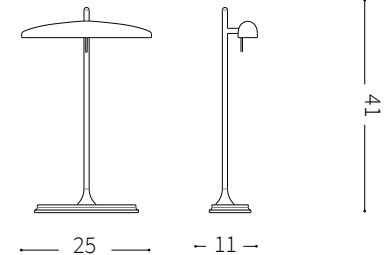

REV 29/01/2019

Studio TL2

Lampada da tavolo
Table lamp
Lampe de table
Tischlampe
Lámpara de sobremesa
Настольные лампы

max 2 x 28W G9 / 220~240V
50/60Hz
- 8021696010069 CROMO

IDEAL LUX s.r.l.
Via Taglio Destro 32
30035 Mirano (VE) Italy
www.ideal-lux.com