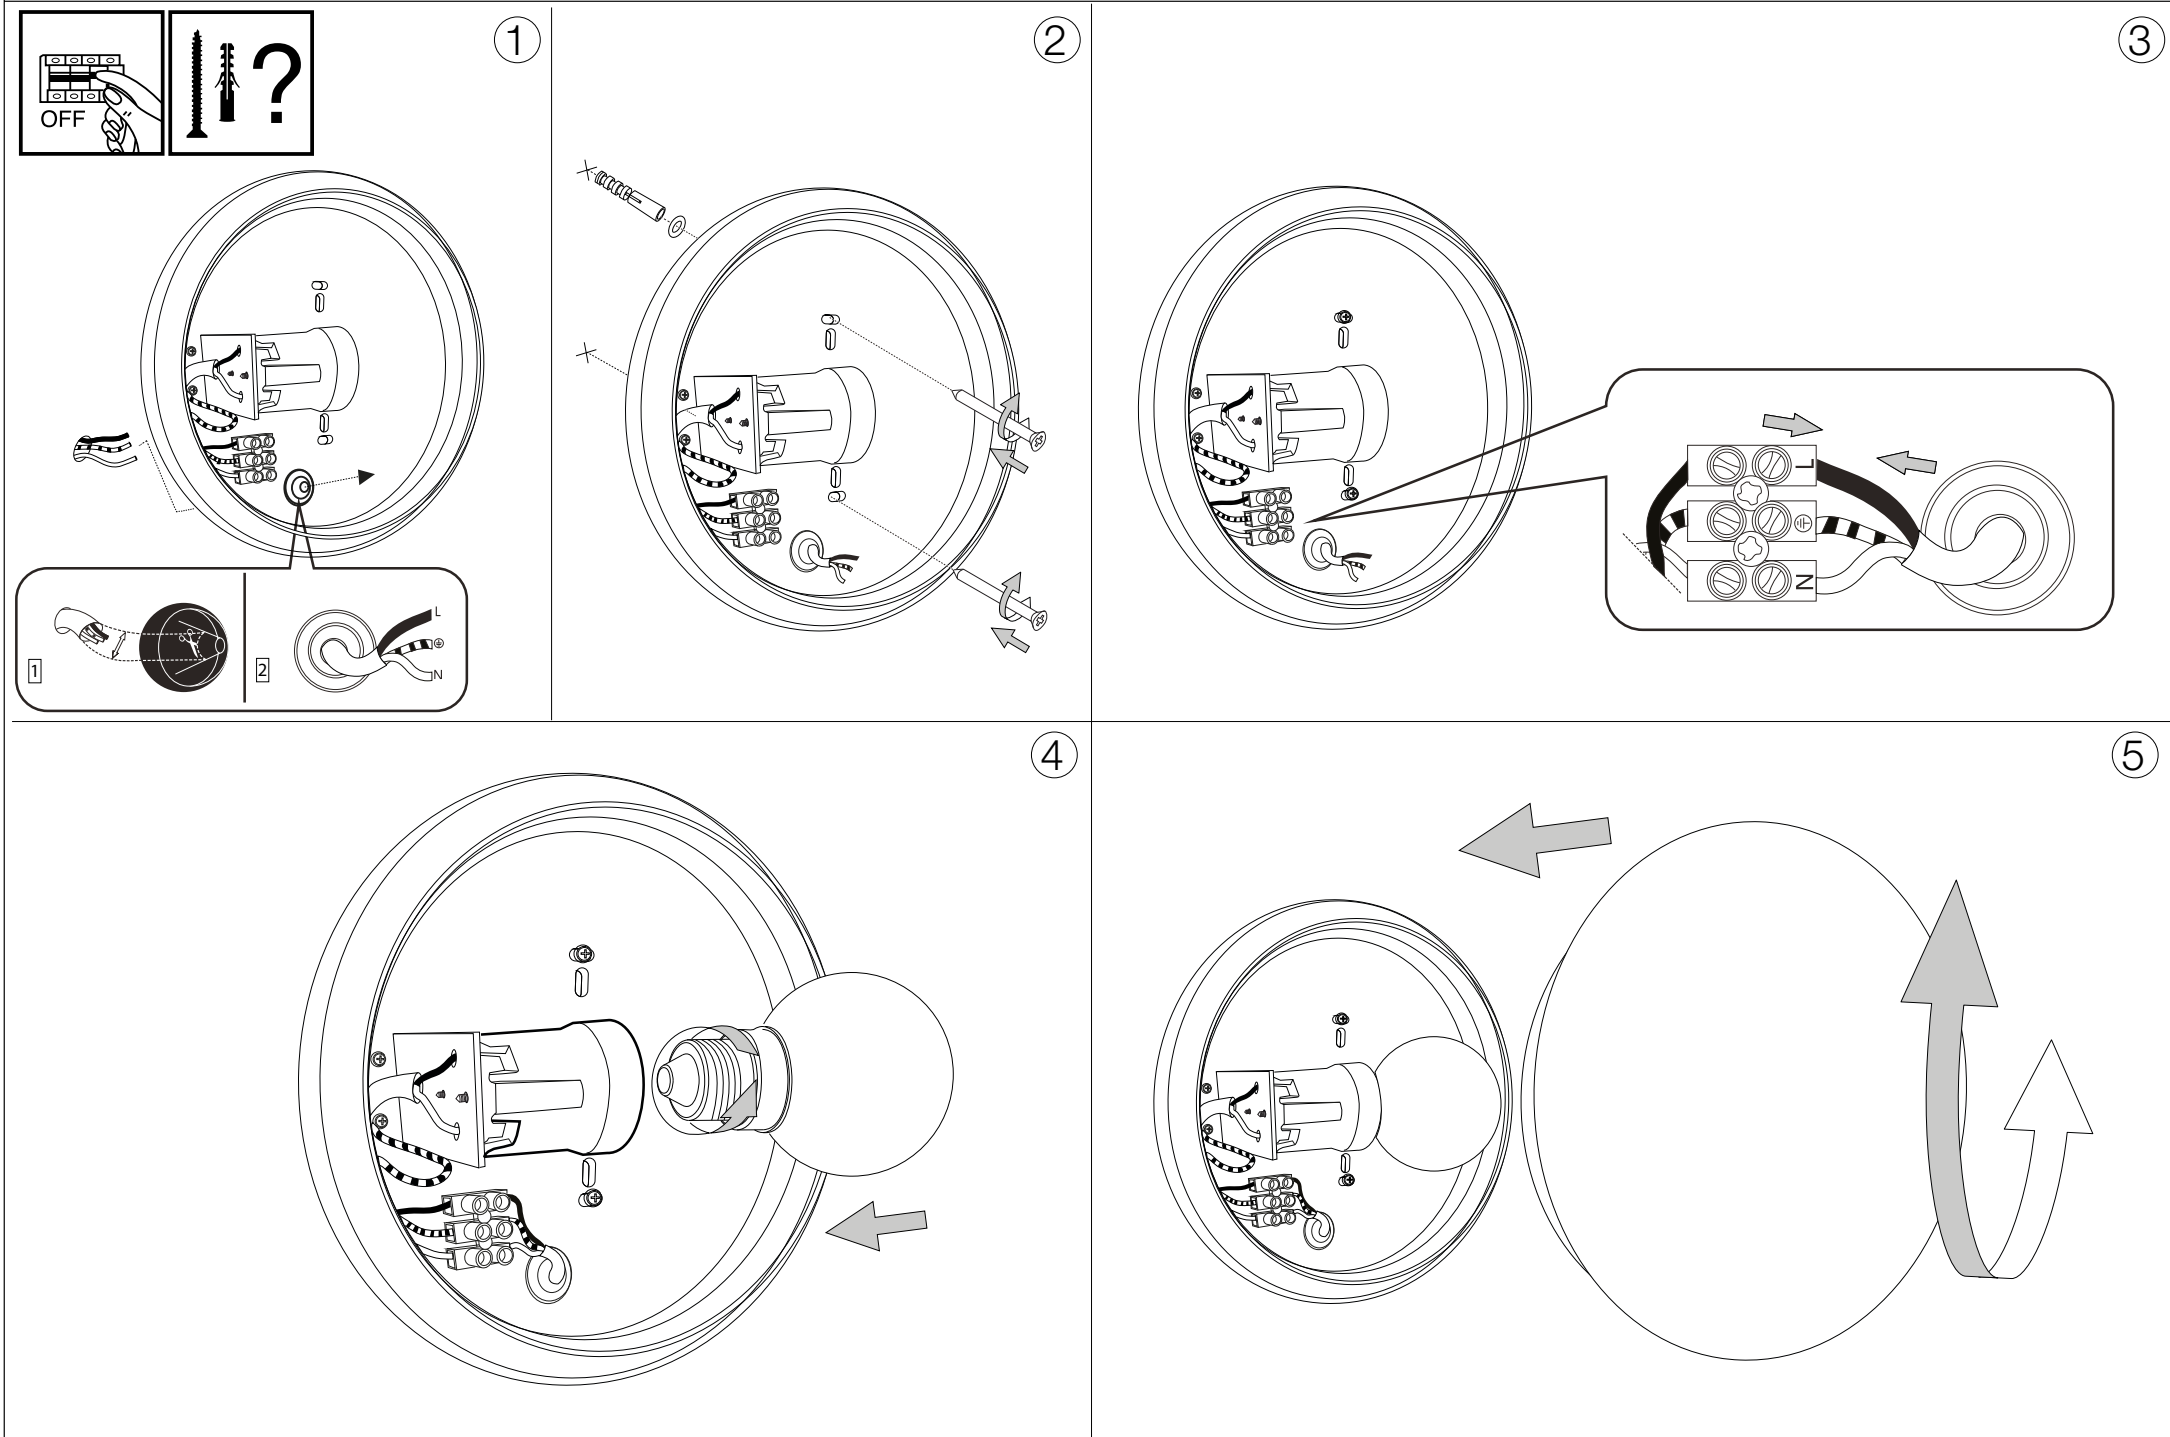

IDEAL LUX s.r.l.
Via Taglio Destro 32
30035 Mirano (VE) Italy
www.ideal-lux.com

IDEAL LUX Warehouse
Via delle Industrie, 8/D
30036 Santa Maria di Sala (Venezia)
8.00 - 12.00 / 13.30 - 17.00

6.
7.

för det material som de ska fästas på. De som följer med kan vara olämpliga.