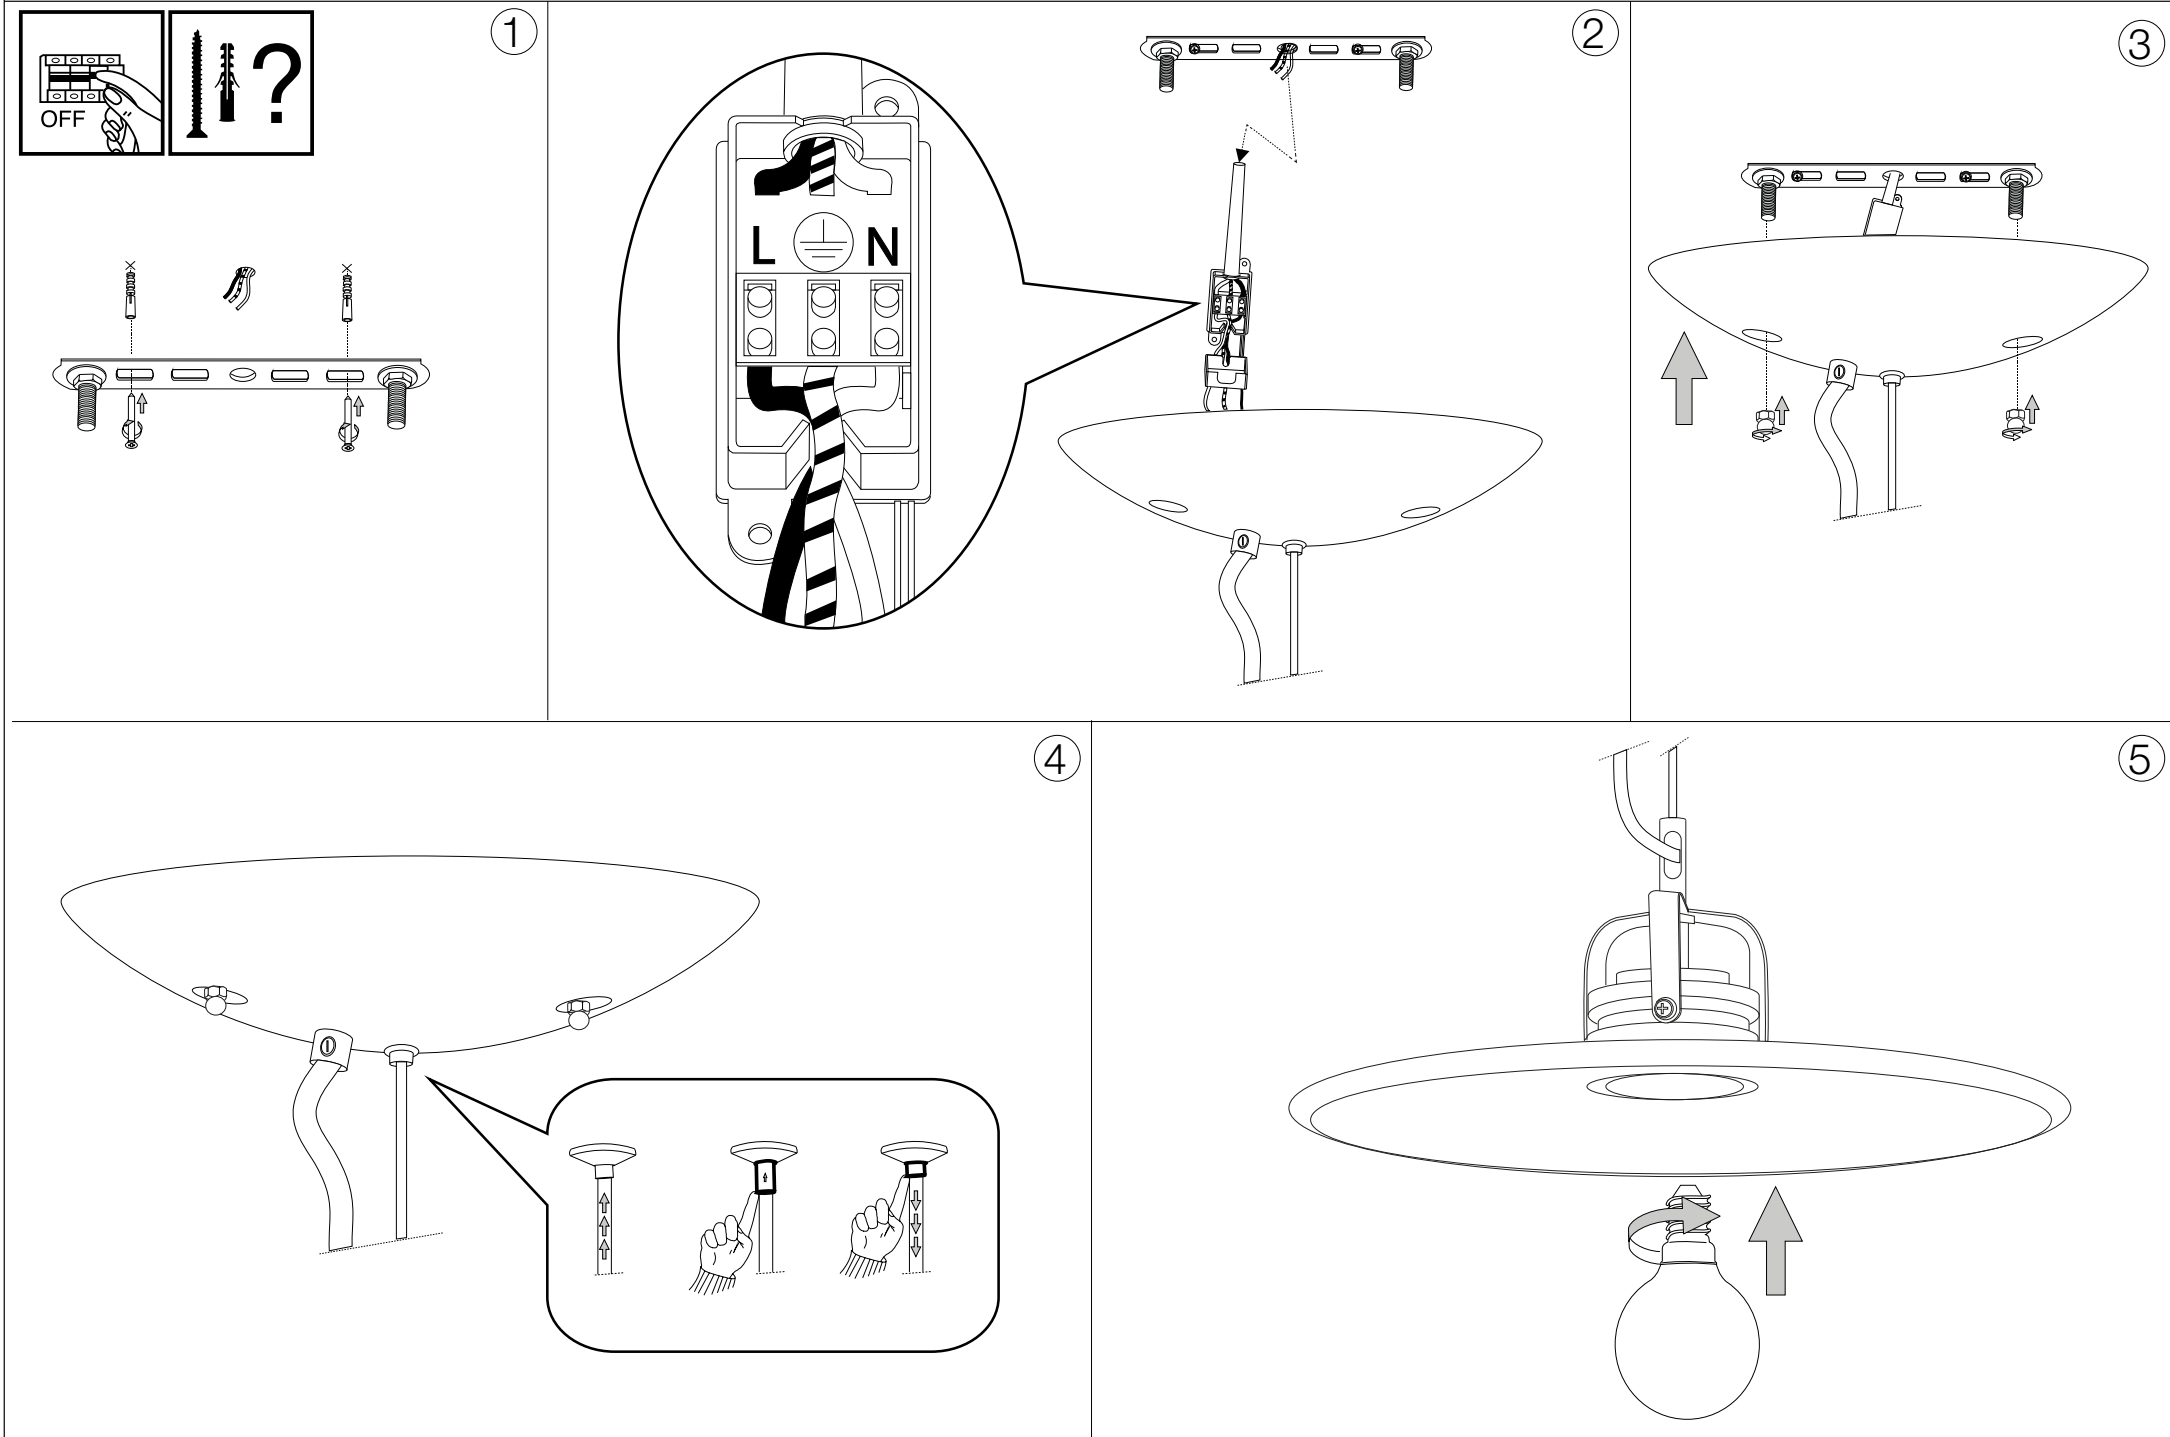

REV 10/01/2019

Brooklyn SP1 D35

Lampada a sospensione
Suspension lamp
Suspension
Pendelleuchte
Lámpara colgante
Люстры и подвесы

max 1 x 60W E27 / 220~240V
50/60Hz
- 8021696153445 CEMENTO

IDEAL LUX s.r.l.

Via Taglio Destro 32
30035 Mirano (VE) Italy
www.ideal-lux.com

IDEAL LUX Warehouse

Via delle Industrie, 8/D
30036 Santa Maria di Sala (Venezia)
8.00 - 12.00 / 13.30 - 17.00

- 6.
- 7.
- 8.
- 9.
- 10.
- 11.
- 12.
- 13.
- 14.
- 15.
- 16.
- 17.
- 18.
- 19.
- 20.
- 21.
- 22.
- 23.
- 24.
- 25.
- 26.
- 27.
- 28.
- 29.
- 30.
- 31.
- 32.
- 33.
- 34.
- 35.
- 36.
- 37.
- 38.
- 39.
- 40.
- 41.
- 42.