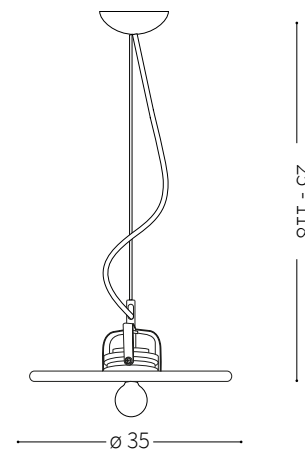

REV 10/01/2019

Brooklyn SP1 D35

Lampada a sospensione
Suspension lamp
Suspension
Pendelleuchte
Lámpara colgante
Люстры и подвесы

max 1 x 60W E27 / 220~240V
50/60Hz
- 8021696153445 CEMENTO

IDEAL LUX s.r.l.