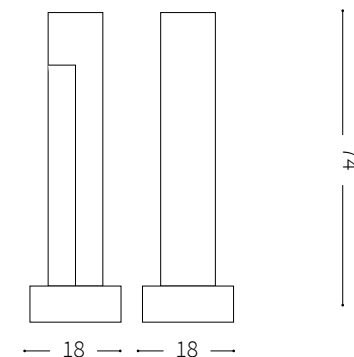

REV 08/01/2019

Titano PT1 Big

LED

Lampada da terra
Floor lamp
Lampadaire
Stehleuchte
Lámpara de pie
Торшеры

7W LED / 220~240V 50/60Hz
- 8021696187327 GRANITO

IDEAL LUX s.r.l.

Via Taglio Destro 32
30035 Mirano (VE) Italy
www.ideal-lux.com