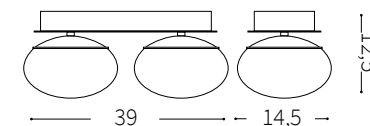

## Evolution PL2

Lampada da parete e soffitto  
Wall and ceiling lamp  
Applique et plafonnier  
Wandleuchte und deckenleuchte  
Lámpara de pared y de techo  
Настенные и потолочные светильники

LED

11,2W LED / 220~240V 50Hz  
- 8021696193137 CROMO