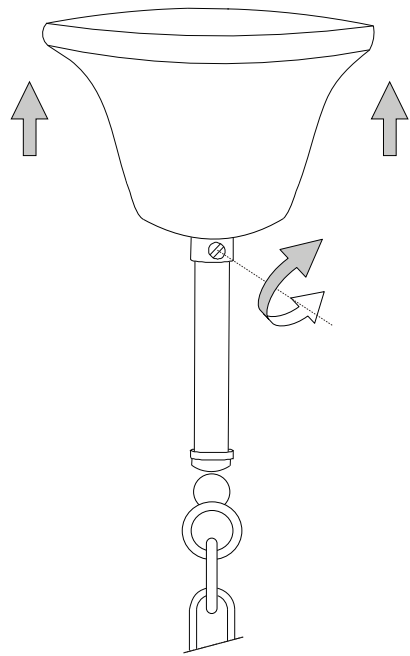

REV 29/11/2018

Justine SP8

Lampada a sospensione
Suspension lamp
Suspension
Pendelleuchte
Lámpara colgante
Люстры и подвесы

max 8 x 40W E14 / 220~240V
50/60 Hz
- 8021696197524 BIANCO

ø 79

62 - 154,5

IDEAL LUX s.r.l.

Via Taglio Destro 32
30035 Mirano (VE) Italy
www.ideal-lux.com

IDEAL LUX Warehouse

Via delle Industrie, 8/D
30036 Santa Maria di Sala (Venezia)
8.00 - 12.00 / 13.30 - 17.00

1

2

3

4

5