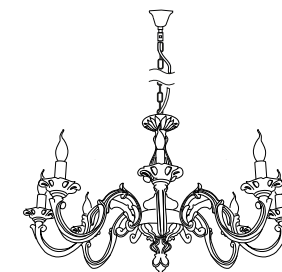

REV 29/11/2018

Justine SP8

Lampada a sospensione
Suspension lamp
Suspension
Pendelleuchte
Lámpara colgante
Люстры и подвесы

max 8 x 40W E14 / 220~240V
50/60 Hz
- 8021696197524 BIANCO

ø 79

62 - 154,5

IDEAL LUX s.r.l.