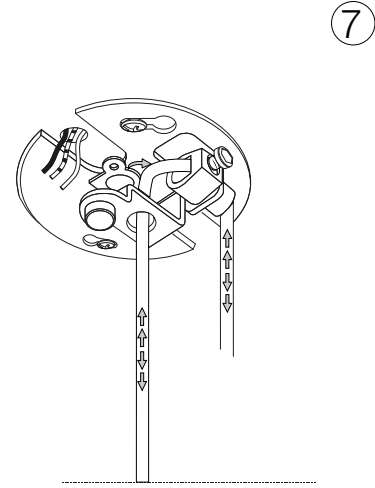

ideal lux®

A-line SP1 D13

Lampada a sospensione
 Suspension lamp
 Suspension
 Pendelleuchte
 Lámpara colgante
 Люстры и подвесы

max 1 x 28W GU10 / 220~240V
 50/60Hz
 - 88021696232690 BIANCO
 - 8021696232713 NERO

ESEGUIRE LE OPERAZIONI SEGUENDO L'ORDINE PROGRESSIVO. L'INSTALLAZIONE DI QUESTO APPARECCHIO DEVE ESSERE EFFETTUATA DA PERSONALE QUALIFICATO.
 FOLLOW THE ASSEMBLY INSTRUCTIONS BY READING THE NUMERICAL PROGRESSION. THE LIGHTING FITTING SHOULD BE INSTALLED BY A QUALIFIED ELECTRICIAN.