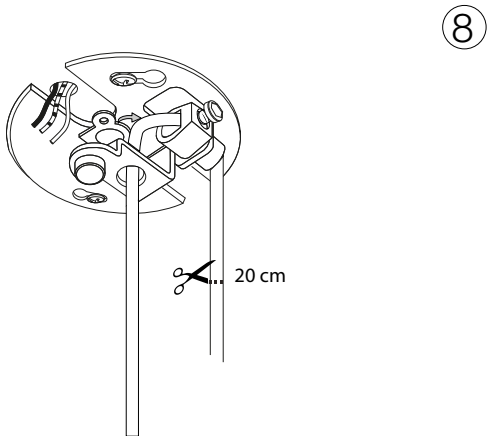

ideal lux®

A-line SP1 D13

Lampada a sospensione
 Suspension lamp
 Suspension
 Pendelleuchte
 Lámpara colgante
 Люстры и подвесы

max 1 x 28W GU10 / 220~240V
 50/60Hz
 - 88021696232690 BIANCO
 - 8021696232713 NERO

ESEGUIRE LE OPERAZIONI SEGUENDO L'ORDINE PROGRESSIVO. L'INSTALLAZIONE DI QUESTO APPARECCHIO DEVE ESSERE EFFETTUATA DA PERSONALE QUALIFICATO.
 FOLLOW THE ASSEMBLY INSTRUCTIONS BY READING THE NUMERICAL PROGRESSION. THE LIGHTING FITTING SHOULD BE INSTALLED BY A QUALIFIED ELECTRICIAN.