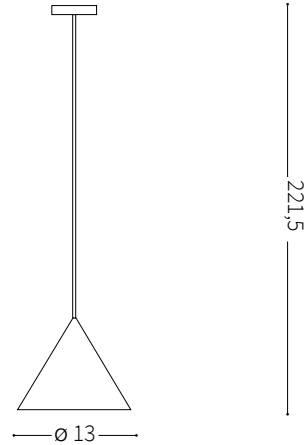

ideal lux®

A-line SP1 D13

Lampada a sospensione
 Suspension lamp
 Suspension
 Pendelleuchte
 Lámpara colgante
 Люстры и подвесы

max 1 x 28W GU10 / 220~240V
 50/60Hz
 - 88021696232690 BIANCO
 - 8021696232713 NERO