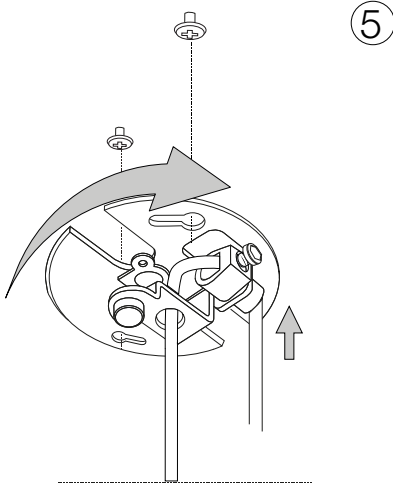

ideal lux®

A-line SP1 D13

Lampada a sospensione
 Suspension lamp
 Suspension
 Pendelleuchte
 Lámpara colgante
 Люстры и подвесы

max 1 x 28W GU10 / 220~240V
 50/60Hz
 - 88021696232690 BIANCO
 - 8021696232713 NERO

ESEGUIRE LE OPERAZIONI SEGUENDO L'ORDINE PROGRESSIVO. L'INSTALLAZIONE DI QUESTO APPARECCHIO DEVE ESSERE EFFETTUATA DA PERSONALE QUALIFICATO.
 FOLLOW THE ASSEMBLY INSTRUCTIONS BY READING THE NUMERICAL PROGRESSION. THE LIGHTING FITTING SHOULD BE INSTALLED BY A QUALIFIED ELECTRICIAN.