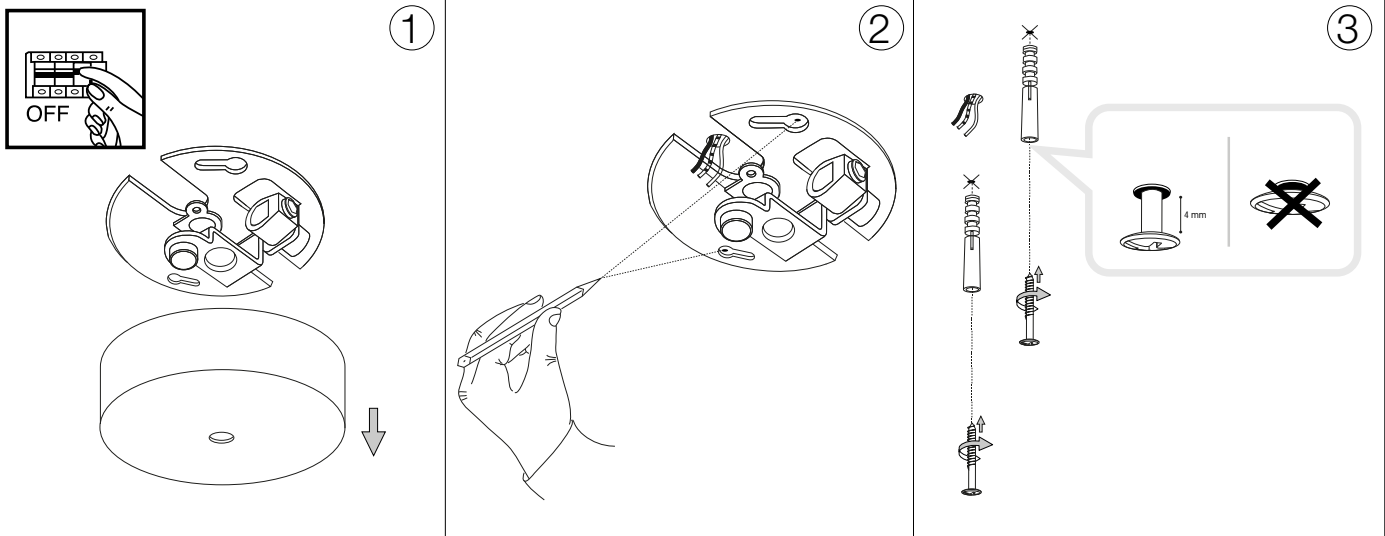

ideal lux®

A-line SP1 D13

Lampada a sospensione
 Suspension lamp
 Suspension
 Pendelleuchte
 Lámpara colgante
 Люстры и подвесы

max 1 x 28W GU10 / 220~240V
 50/60Hz
 - 88021696232690 BIANCO
 - 8021696232713 NERO

ESEGUIRE LE OPERAZIONI SEGUENDO L'ORDINE PROGRESSIVO. L'INSTALLAZIONE DI QUESTO APPARECCHIO DEVE ESSERE EFFETTUATA DA PERSONALE QUALIFICATO.
 FOLLOW THE ASSEMBLY INSTRUCTIONS BY READING THE NUMERICAL PROGRESSION. THE LIGHTING FITTING SHOULD BE INSTALLED BY A QUALIFIED ELECTRICIAN.