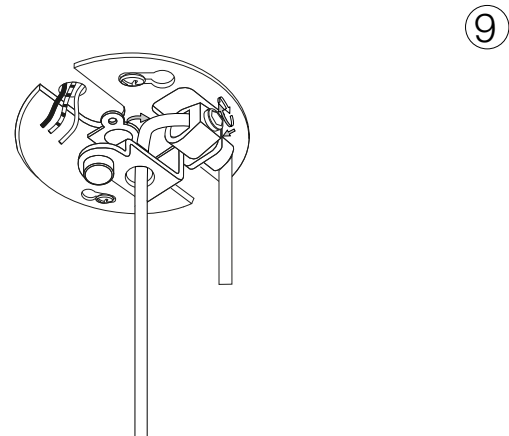

ideal lux®

A-line SP1 D13

Lampada a sospensione
 Suspension lamp
 Suspension
 Pendelleuchte
 Lámpara colgante
 Люстры и подвесы

max 1 x 28W GU10 / 220~240V
 50/60Hz
 - 88021696232690 BIANCO
 - 8021696232713 NERO

ESEGUIRE LE OPERAZIONI SEGUENDO L'ORDINE PROGRESSIVO. L'INSTALLAZIONE DI QUESTO APPARECCHIO DEVE ESSERE EFFETTUATA DA PERSONALE QUALIFICATO.
 FOLLOW THE ASSEMBLY INSTRUCTIONS BY READING THE NUMERICAL PROGRESSION. THE LIGHTING FITTING SHOULD BE INSTALLED BY A QUALIFIED ELECTRICIAN.