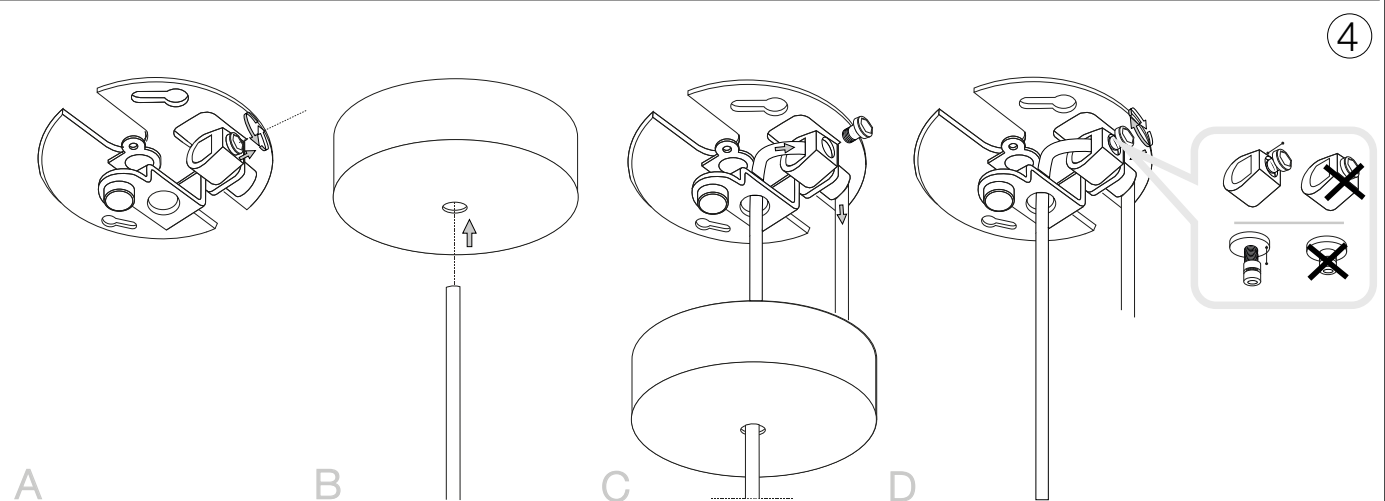

ideal lux®

A-line SP1 D13

Lampada a sospensione
 Suspension lamp
 Suspension
 Pendelleuchte
 Lámpara colgante
 Люстры и подвесы

max 1 x 28W GU10 / 220~240V
 50/60Hz
 - 88021696232690 BIANCO
 - 8021696232713 NERO

ESEGUIRE LE OPERAZIONI SEGUENDO L'ORDINE PROGRESSIVO. L'INSTALLAZIONE DI QUESTO APPARECCHIO DEVE ESSERE EFFETTUATA DA PERSONALE QUALIFICATO.
 FOLLOW THE ASSEMBLY INSTRUCTIONS BY READING THE NUMERICAL PROGRESSION. THE LIGHTING FITTING SHOULD BE INSTALLED BY A QUALIFIED ELECTRICIAN.