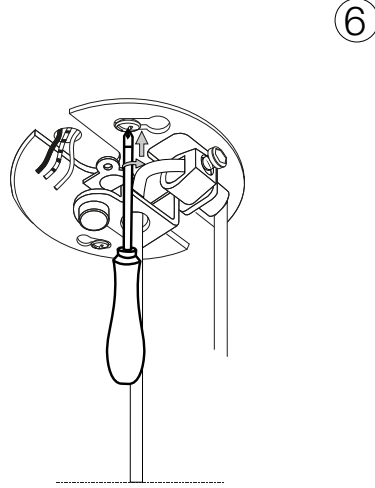

ideal lux®

A-line SP1 D13

Lampada a sospensione
 Suspension lamp
 Suspension
 Pendelleuchte
 Lámpara colgante
 Люстры и подвесы

max 1 x 28W GU10 / 220~240V
 50/60Hz
 - 88021696232690 BIANCO
 - 8021696232713 NERO

ESEGUIRE LE OPERAZIONI SEGUENDO L'ORDINE PROGRESSIVO. L'INSTALLAZIONE DI QUESTO APPARECCHIO DEVE ESSERE EFFETTUATA DA PERSONALE QUALIFICATO.
 FOLLOW THE ASSEMBLY INSTRUCTIONS BY READING THE NUMERICAL PROGRESSION. THE LIGHTING FITTING SHOULD BE INSTALLED BY A QUALIFIED ELECTRICIAN.