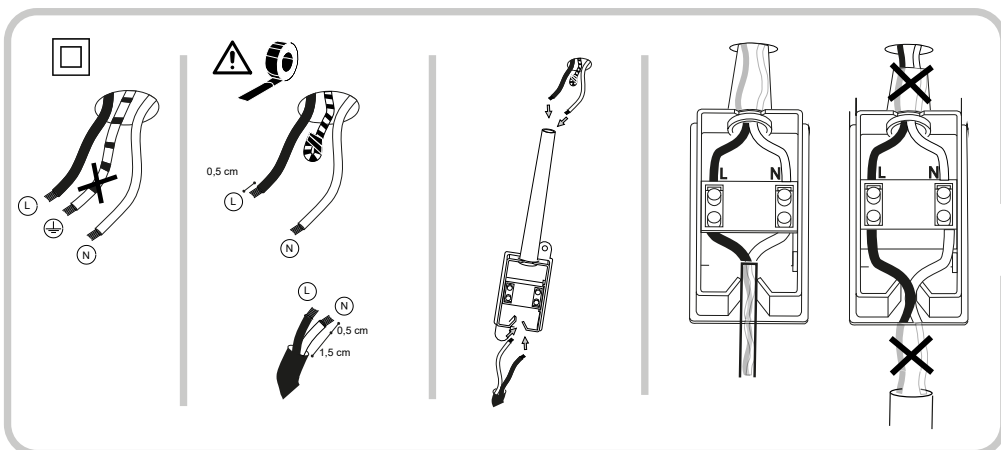

ideal lux®

A-line SP1 D13

Lampada a sospensione
 Suspension lamp
 Suspension
 Pendelleuchte
 Lámpara colgante
 Люстры и подвесы

max 1 x 28W GU10 / 220~240V
 50/60Hz
 - 88021696232690 BIANCO
 - 8021696232713 NERO

ESEGUIRE LE OPERAZIONI SEGUENDO L'ORDINE PROGRESSIVO. L'INSTALLAZIONE DI QUESTO APPARECCHIO DEVE ESSERE EFFETTUATA DA PERSONALE QUALIFICATO.
 FOLLOW THE ASSEMBLY INSTRUCTIONS BY READING THE NUMERICAL PROGRESSION. THE LIGHTING FITTING SHOULD BE INSTALLED BY A QUALIFIED ELECTRICIAN.