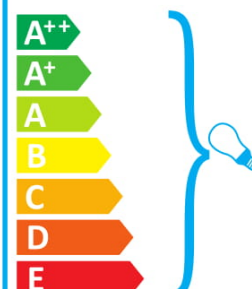

874/2012

ideal lux GUN AP2 SMALL

Šviestuvā galima naudoti su šių energijos klasių lemputėmis:

874/2012

ideal lux GUN AP2 SMALL

Din l-unitā tad-tidwil hiġa kumpatibbli mal-bozoz tal-klassijiet tal-enerġija: