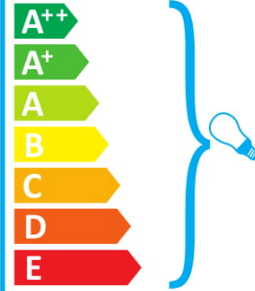

Din l-unità tat-tidwil tinbiegħ b'bozza tal-klassi tal-enerġija:

A

874/2012

ideal lux PAUL AP2 SQUARE

In deze armatuur passen lampen van energieklassen: