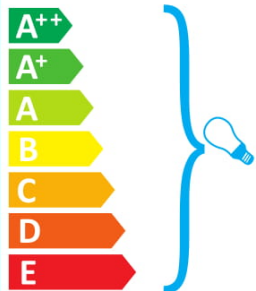

In deze armatuur passen lampen van energieklassen:

De armatuur wordt verkocht met een lamp van energieklassen:

A

874/2012

ideal lux PAUL AP2 SQUARE

Oprawa jest przystosowana do żarówek o klasach energetycznych: