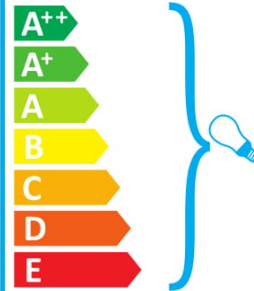

Šo gaismekli pārdod ar šādas energoefektivitātes klases spuldzi:

A

874/2012

ideal lux PAUL AP2 SQUARE

Šviestuvā galima naudoti su šių energijos klasių lemputėmis:

Šviestuvą parduodama su lempute, kurios energijos klasė yra