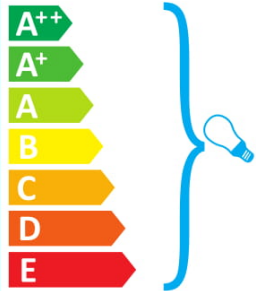

ideal lux PAUL AP2 SQUARE

Questo dispositivo è compatibile con lampadine di classi energetiche:

Il dispositivo è venduto con lampadine di classe energetica:

A

874/2012

ideal lux PAUL AP2 SQUARE

Šis gaismeklis ir saderīgs ar šādu energoefektivitātes klašu spuldzēm: