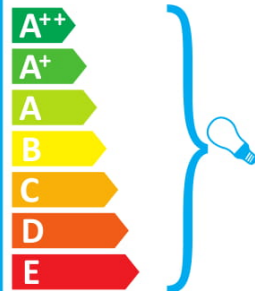

In deze armatuur passen lampen van energieklassen:

De armatuur wordt verkocht met een lamp van energieklassen:

A

874/2012

ideal lux PAUL AP2 SQUARE

Oprawa jest przystosowana do żarówek o klasach energetycznych: