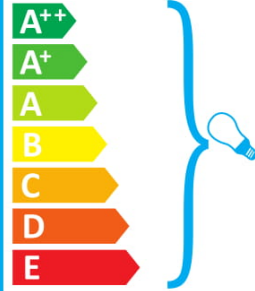

Šo gaismekli pārdod ar šādas energoefektivitātes klases spuldzi:

A

874/2012

ideal lux PAUL AP2 SQUARE

Šviestuvā galima naudoti su šių energijos klasių lemputėmis: