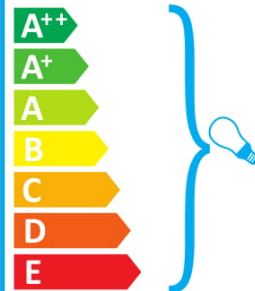

Acest corp de iluminat este vândut cu un bec din clasa energetică:

A

874/2012